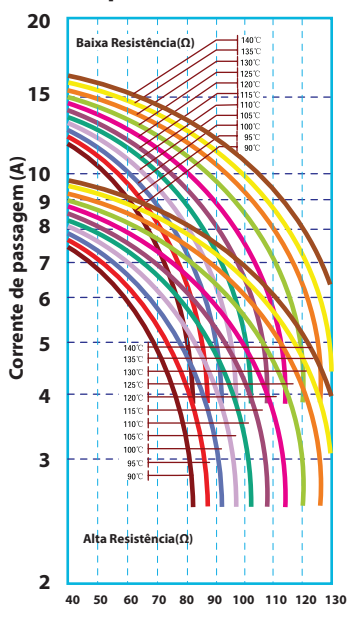

Corrente de passagem x Temperatura Ambiente

? Como especificar o protetor

A79E - 090 - F

Modelo do protetor térmico

A79E= Sensor Padrão

Temperatura de acionamento

Verificar na tabela acima a temperatura desejada.

Contato

- F - Normalmente Fechado
- A - Normalmente Aberto

Nota: Disponível o desenvolvimento em outras temperatura específicas dentro do range de 40°C a 250°C, consulte nossa engenharia para análise de viabilidade.