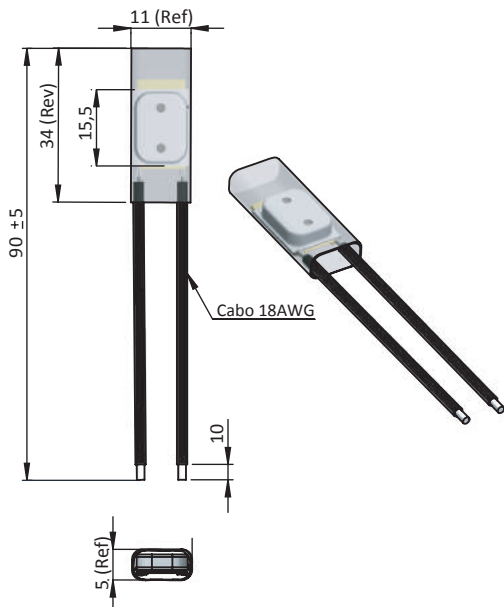

>> Dimensões (mm)

>> Características Elétricas Padrão

Corrente/Voltagem (Carga Resistiva):

- 10A / 250Vac 50/60 HZ
- 20A / 16V Vdc 50/60 HZ
- 20A / 125Vac 50/60 HZ

Temperatura de Operação (Acionamento): 50 a 180°C

Diferencial (Retorno): 5°C ~ 30°C (15°C padrão)

Tipo de Contato: Fechado (NF) / Aberto (NA)

Tolerância max: ± 5%.

Vida Util: 10.000 ciclos aprox.

Resistência de isolamento: 100MΩ min. em DC 500V

Certificação de qualidade: VDE, UL