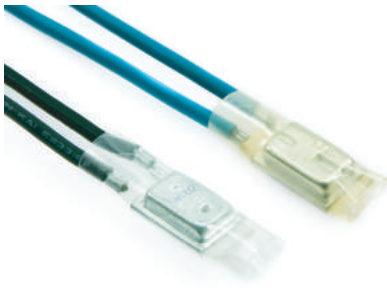

Protetor Térmico de Corrente 10A/20A

LINHA
A79E

>> Principais aplicações

- Motores Elétricos AC/DC , baixa, média e alta potência e micromotores.
- Transformadores, fontes e inversores
- Ventiladores
- Bombas de sucção
- Reatores de Lâmpadas Fluorescentes
- Eletrodomésticos

>> Dimensões (mm)

>> Características Elétricas Padrão

Corrente/Voltagem (Carga Resistiva):

- 10A / 250Vac 50/60 HZ
- 20A / 16V Vdc 50/60 HZ
- 20A / 125Vac 50/60 HZ

Temperatura de Operação (Acionamento): 50 a 180°C

Diferencial (Retorno): 5°C ~ 30°C (15°C padrão)

Tipo de Contato: Fechado (NF) / Aberto (NA)

Tolerância max: ± 5%.

Vida Util: 10.000 ciclos aprox.

Resistência de isolamento: 100MΩ min. em DC 500V

Certificação de qualidade: VDE, UL