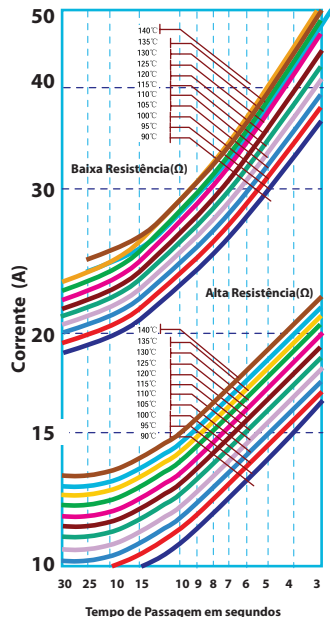

Corrente de passagem x Temperatura Ambiente

? Como especificar o protetor

A79E - 090 - F

Modelo do protetor térmico

A79E= Sensor Padrão

Temperatura de acionamento

Verificar na tabela acima a temperatura desejada.

Contato

- F - Normalmente Fechado
- A - Normalmente Aberto

Nota: Disponível o desenvolvimento em outras temperatura específicas dentro do range de 40°C a 250°C, consulte nossa engenharia para análise de viabilidade.