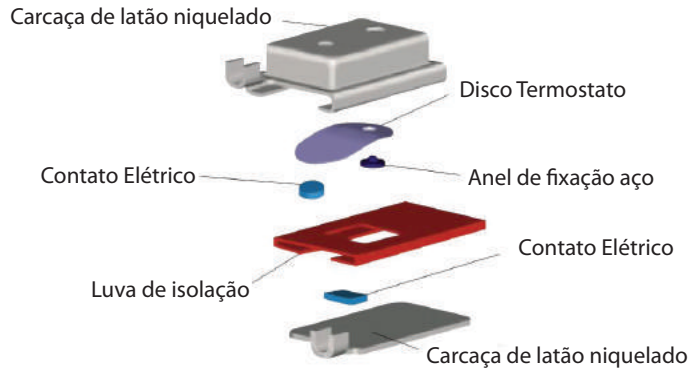

Protetor Térmico de Corrente 10A/20A

LINHA
A79E

>> Principais aplicações

- Motores Elétricos AC/DC , baixa, média e alta potência e micromotores.
- Transformadores, fontes e inversores
- Ventiladores
- Bombas de sucção
- Reatores de Lâmpadas Fluorescentes
- Eletrodomésticos

>> Dimensões (mm)

>> Características Elétricas Padrão

Corrente/Voltagem (Carga Resistiva):

- 10A / 250Vac 50/60 HZ
- 20A / 16V Vdc 50/60 HZ
- 20A / 125Vac 50/60 HZ

Temperatura de Operação (Acionamento): 50 a 180°C

Diferencial (Retorno): 5°C ~ 30°C (15°C padrão)

Tipo de Contato: Fechado (NF) / Aberto (NA)

Tolerância max: ± 5%.

Vida Util: 10.000 ciclos aprox.

Resistência de isolamento: 100MΩ min. em DC 500V

Certificação de qualidade: VDE, UL